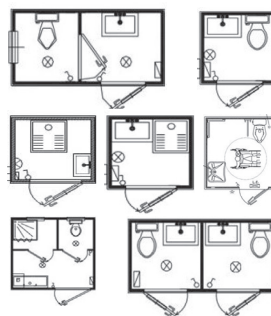

ESEMPI MONOBLOCCHI SERVIZI

Personalizzabili con servizi igienici, condizionatore, o kit ufficio